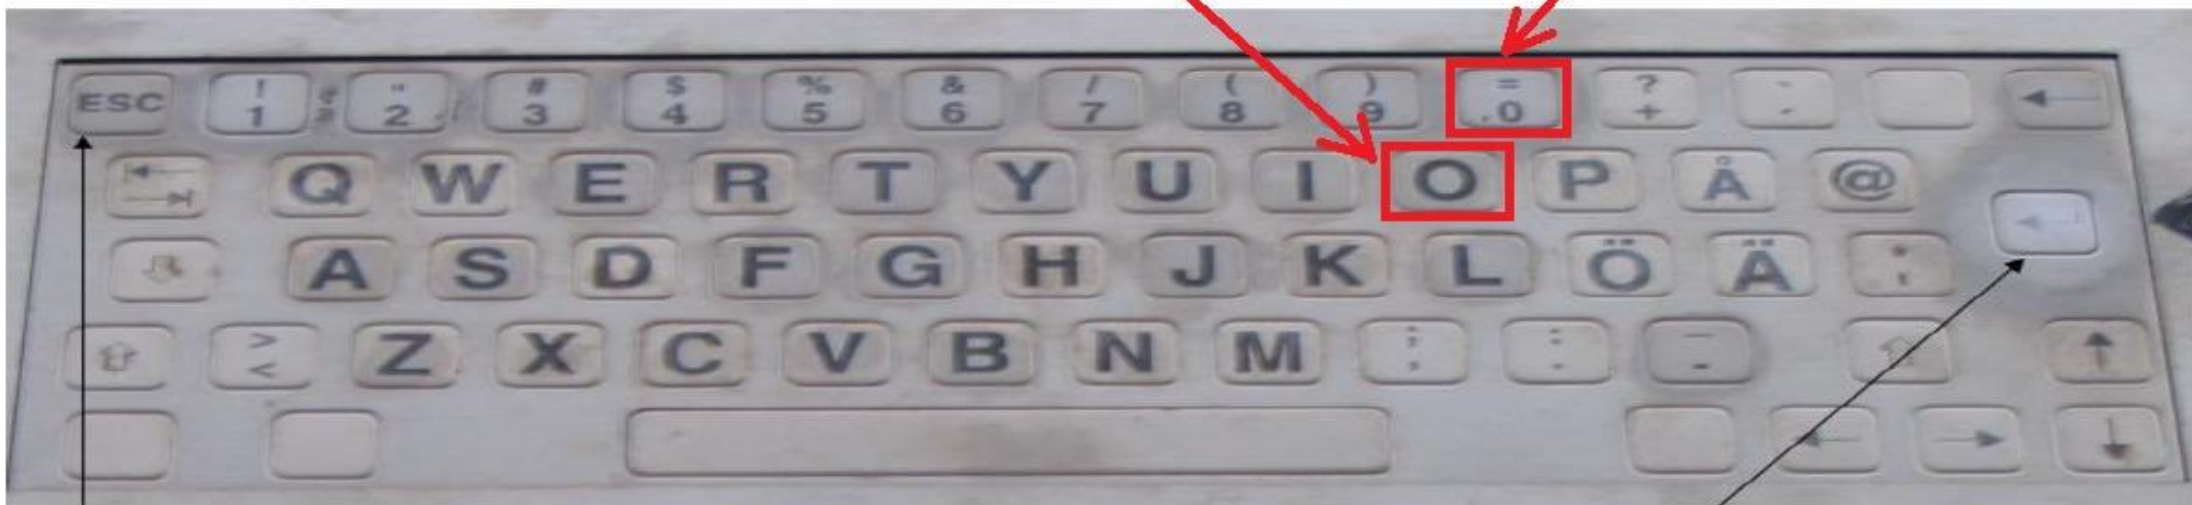

ЭТО БУКВА О!

ЭТО ЦИФРА НОЛЬ!

Esc

Enter

Näppräimistö
Клавиатура